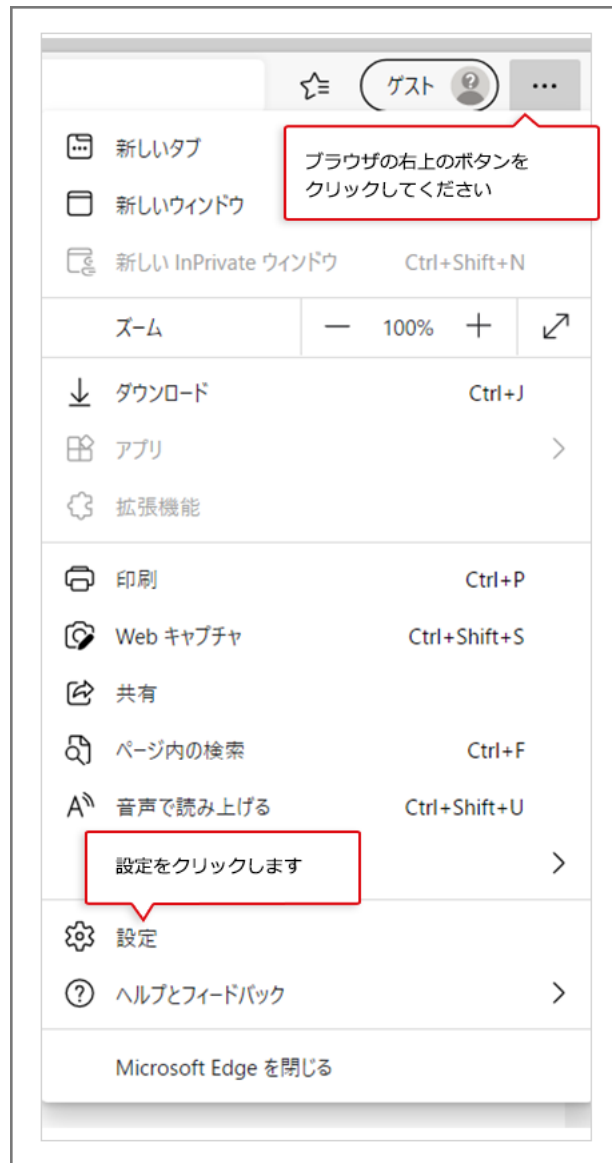

Edge での確認方法 >

Firefox での確認方法 >

Safari での確認方法 >

Chrome での確認方法

上記マークをクリックした後に、Windows セキュリティのポップアップ表示がありパスワード等の入力が求められます。

必要

な情報を入力して [OK] ボタンをクリックしてください。

Edge での確認方法