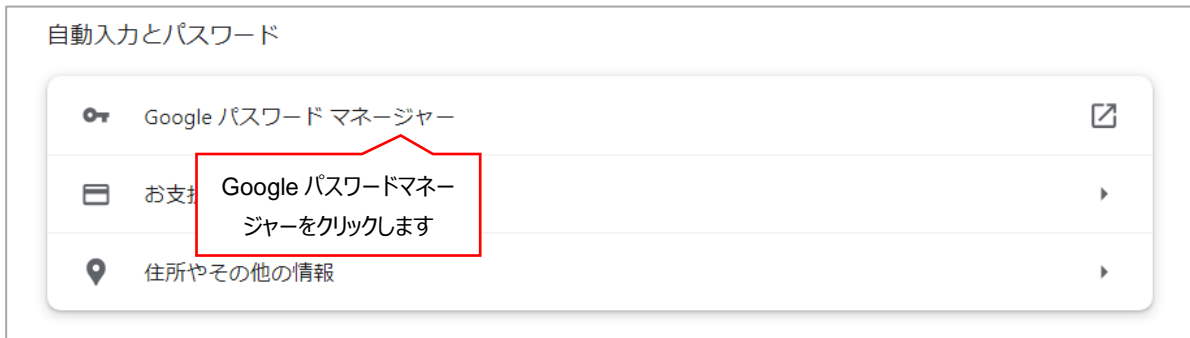

e-Gov を初めてお使いの方へ

(パスワードの確認方法)

目次

パスワードの確認方法	2
Chrome での確認方法	3
Edge での確認方法	5
Firefox での確認方法	7
Safari での確認方法	8

パスワードの確認方法

ブラウザに記憶させたパスワードの確認方法をご案内いたします。

ブラウザによって操作手順が異なりますので、ご利用のブラウザの手順をご確認ください。

Chrome での確認方法 >

Edge での確認方法 >

Firefox での確認方法 >

Safari での確認方法 >

Chrome での確認方法

上記マークをクリックした後に、Windows セキュリティのポップアップ表示がありパスワード等の入力が求められます。

必要

な情報を入力して [OK] ボタンをクリックしてください。

Edge での確認方法