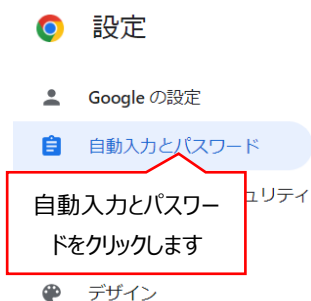

Chrome での確認方法